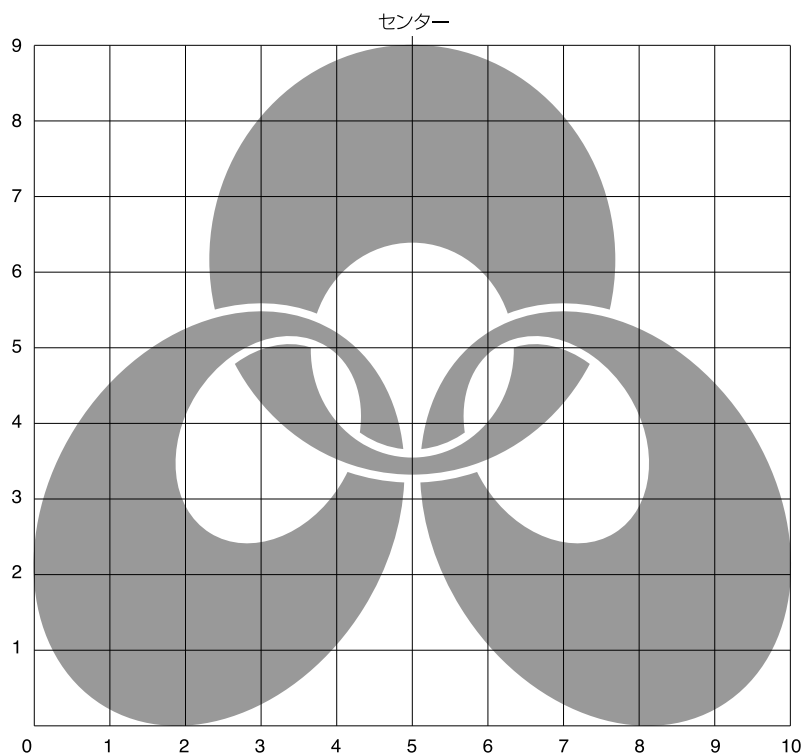

町名「三種町」の種のイメージを三つの輪で表わしたデザイン。
 緑色は豊かな自然、青色は大地の恵み、赤色はここに暮らす人々を表わし、
 「豊かな自然と大地の恵み、心ふれあう協働のまち」を象徴しています。
 また、〈八竜〉〈琴丘〉〈山本〉の三町が知恵の輪のように融合し、発展してゆく様を表現しています

◎町章割出図

カラーは、町章とともに町のイメージを形成する重要な要素です。原則として指定された特色、色指定を守り、活用してください。