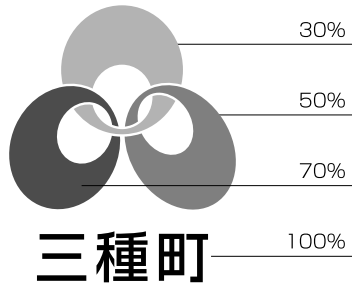

□単色(1色)で使用的場合
(色の濃淡が付けられる場合)