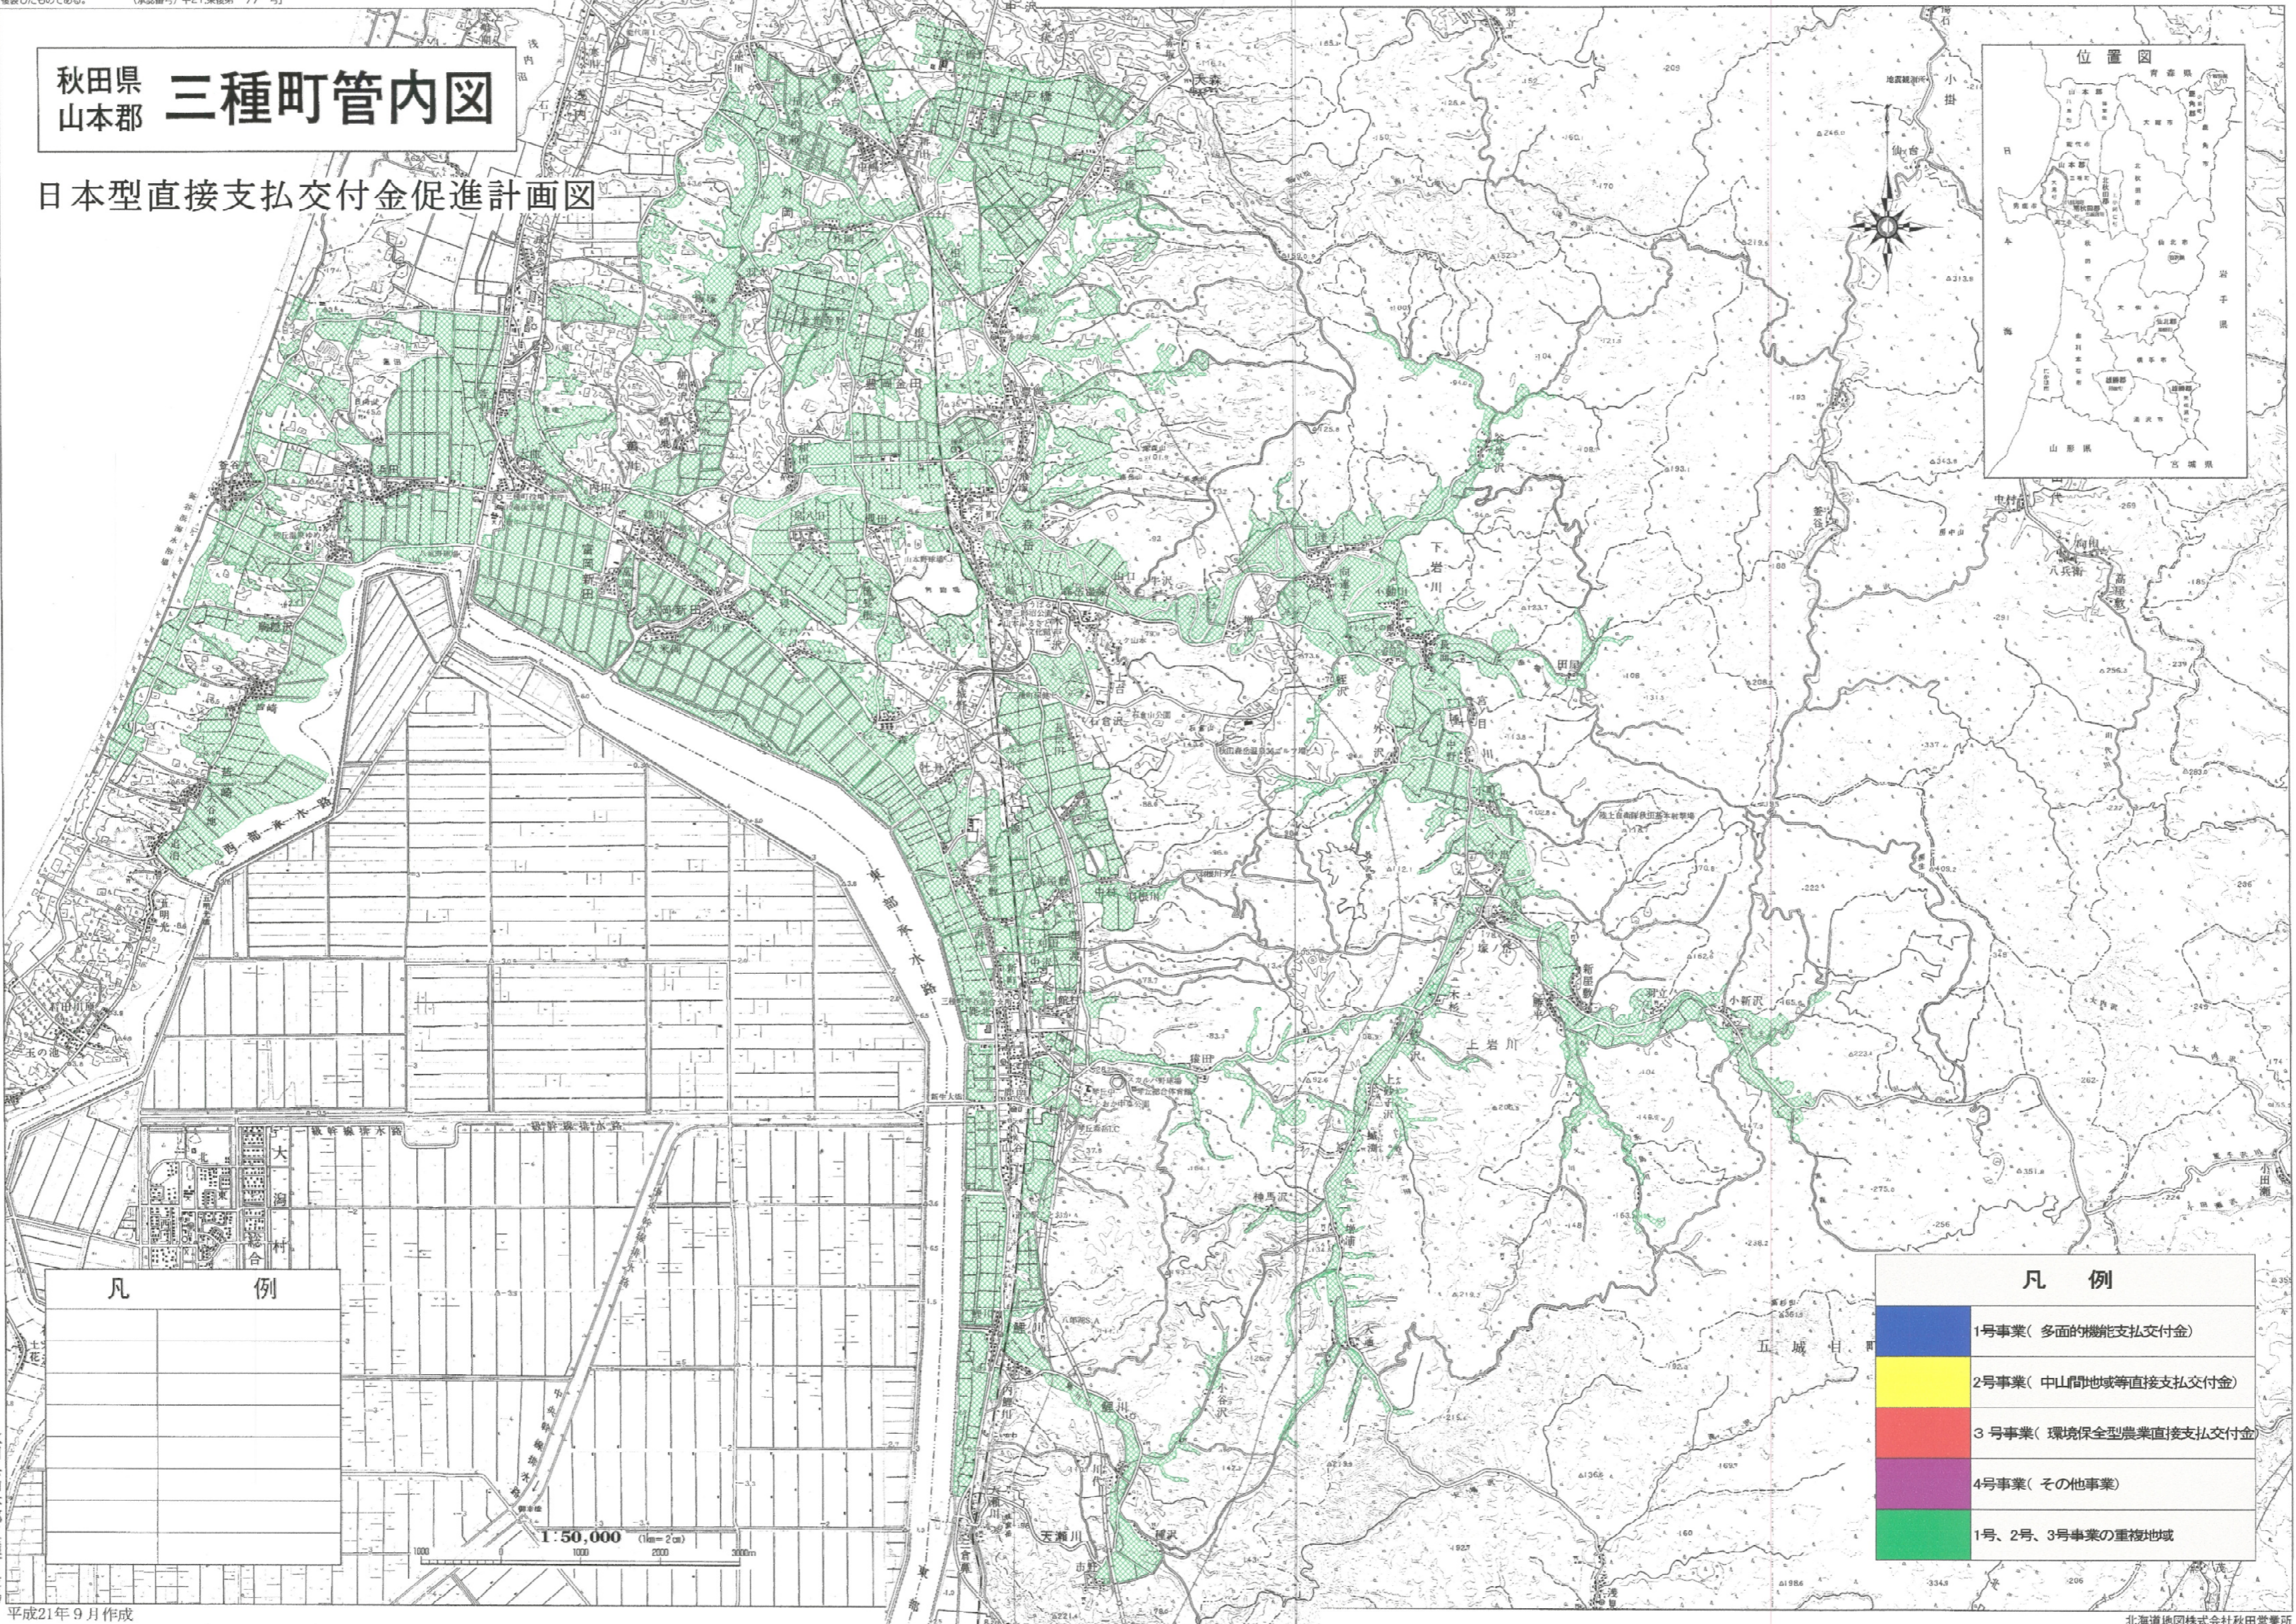

秋田県 山本郡 三種町管内図

日本型直接支払交付金促進計画図

凡 例	
	1号事業(多面的機能支払交付金)
	2号事業(中山間地域等直接支払交付金)
	3号事業(環境保全型農業直接支払交付金)
	4号事業(その他事業)
	1号、2号、3号事業の重複地域

凡 例	
	1号事業(多面的機能支払交付金)
	2号事業(中山間地域等直接支払交付金)
	3号事業(環境保全型農業直接支払交付金)
	4号事業(その他事業)
	1号、2号、3号事業の重複地域

1:50,000 (1cm=200m)