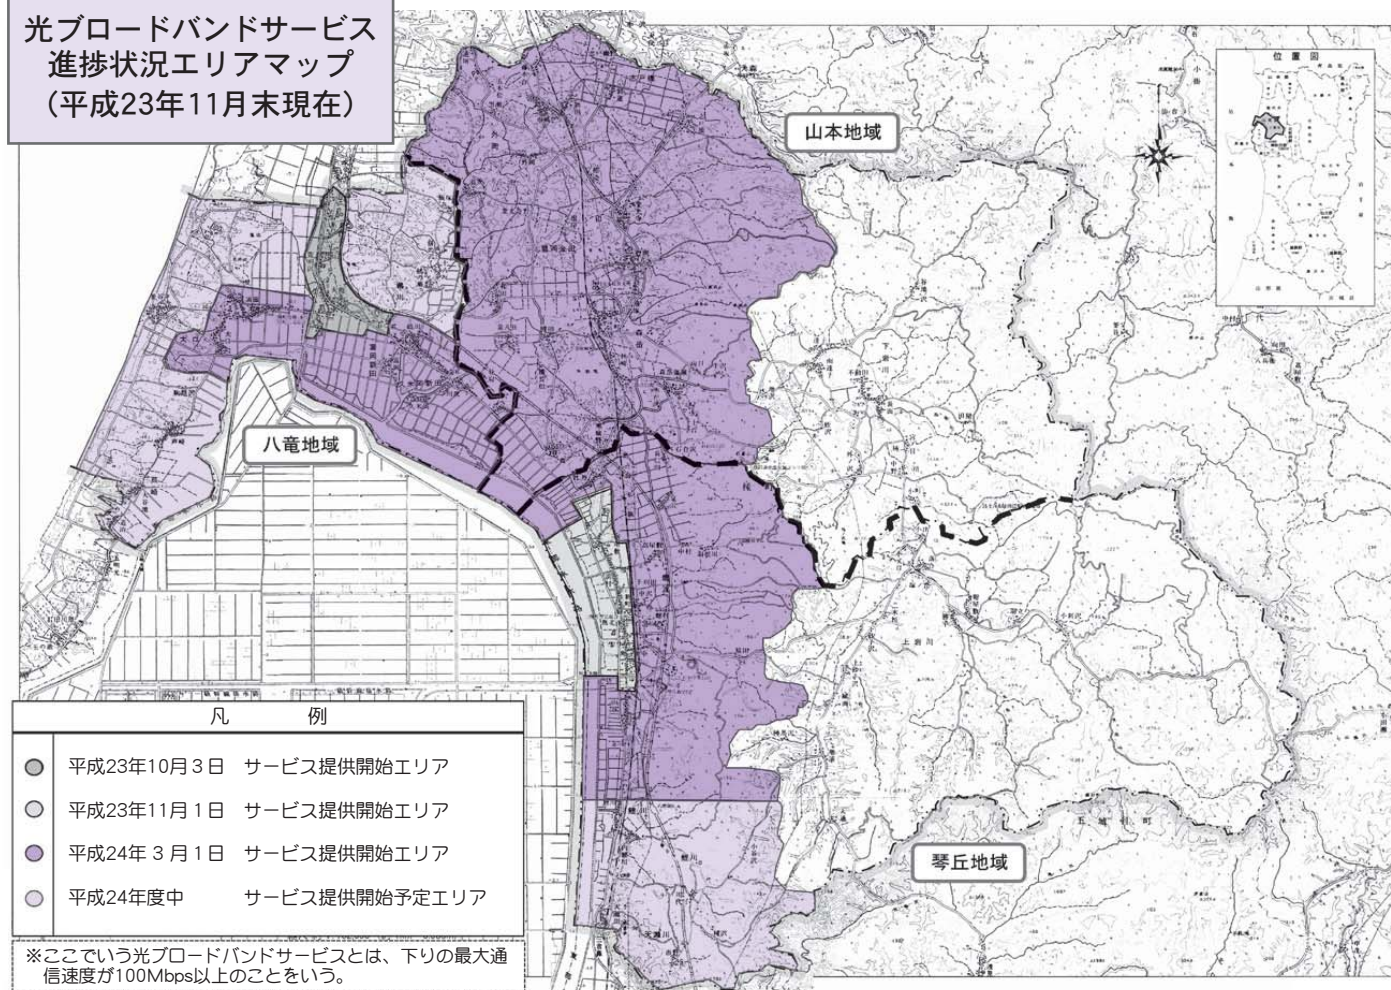

# 光ブロードバンドサービス 提供エリアがさらに広がります！

山本地区（志戸橋・森岳・豊岡金田・外岡地区）において、光ブロードバンドサービス（下り最大通信速度：200 Mbps）の申込みが12月13日より受付され、サービス提供が3月1日より始まります。あわせて、八竜地域、琴丘地域のサービス提供エリアもさらに広がります。

町では、これまで町民のみなさんに光ブロードバンドサービスの加入促進と提供エリア拡大を目的として「ご利用意向確認書」の提出のご協力をお願いしてきました。みなさんのご協力により、サービス提供エリアは順次広がる予定です。光ブロードバンドサービスを始めてみたい方、興味のある方はぜひご加入ください。

（サービス提供エリア拡大分）

地 域	サービス提供エリア	申込み受付開始日	サービス提供開始日
山 本 地 域	志戸橋・森岳・豊岡金田・外岡地区	平成 23 年 12 月 13 日	平成 24 年 3 月 1 日
八 竜 地 域	鶴川・浜田・大口地区の一部、 川尻・久米岡新田・富岡新田地区		
琴 丘 地 域	鹿渡・鯉川地区の一部		

光ブロードバンドサービス  
進捗状況エリアマップ  
（平成23年11月末現在）