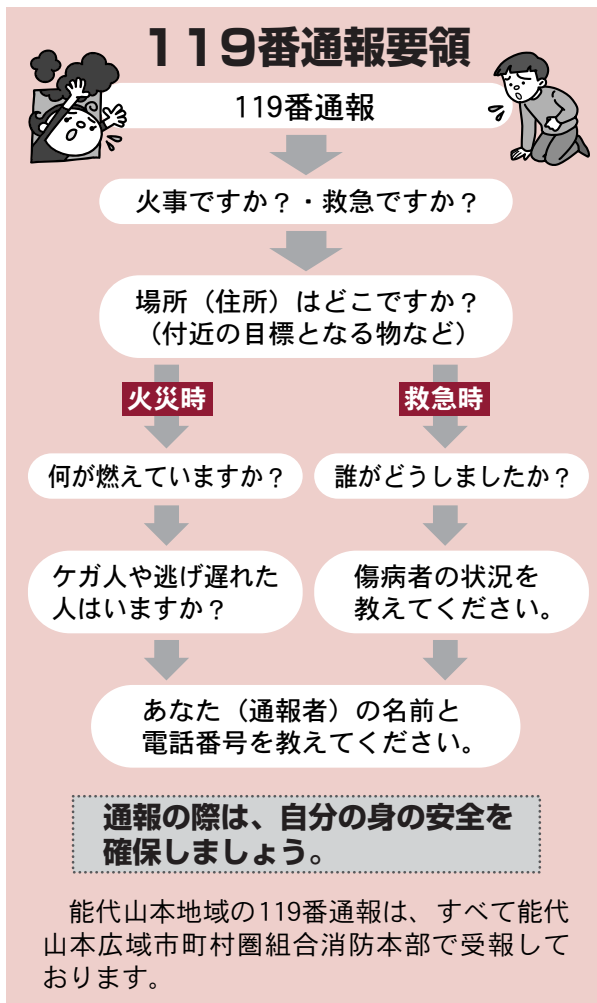

11月9日は「119番の日」

わが国の消防は、昭和23年に自治体消防として発足しました。
総務省消防庁では、消防に対する正しい理解と認識を深め、防災意識の高揚と地域ぐるみの防災体制の確立を目的に、昭和62年より11月9日を「119番の日」と制定しています。

正しい119番通報をお願いします

興奮して場所の説明ができなかったり、「どこにいるか分からない。」また、「早く来てください。」だけで切断されたなど、災害場所を確定するまで時間がかかり、出場が遅くなったという事例が多くあります。

- ◎119番通報はあわてず、正確に伝えることが大切です。
- ◎間違った住所や場所を通報されると、消防隊や救急隊は災害現場に到着することができません。
- ◎状況を詳しく話してください。その内容によって消防隊または救急隊が迅速に出場でき、その態様に応じた適切な活動を行うことができます。
- ◎家庭ではいざというときに備えて、電話のそばに〔住所・名前・目標・電話番号〕を記入したメモなどを準備しておくとういす。
- ◎携帯電話からの通報は、電波の状態や電話機種種のGPS機能の精度などにより、位置情報を確認できない場合がありますので、詳しい発生場所や状況を伝えてください。

119番への“いたずら” “問い合わせ”電話はやめましょう

平成24年1年間の119番受報件数は3,996件（1日あたり10.9件）でした。この中には、いたずらが11件、問い合わせが121件ありました。

119番は火災・救急・救助の緊急電話です。いたずらや問い合わせの電話はやめましょう。

- テレホンガイドの利用を！**
- 能代市・山本郡内の火災や災害発生時の問い合わせ（24時間災害時に対応）
 - 住宅用火災警報器や各種火災予防広報（午前7時～午後8時 災害時以外）
- TEL 52-9999**

◆問い合わせ先 能代山本広域市町村圏組合消防本部 通信司令室 TEL 52-3311

三種町 空間放射線量の測定結果をお知らせします

三種町が実施した放射線量の測定結果についてお知らせいたします。下記表のとおり、測定結果はすべて秋田県の通常レベルの範囲内でした。

（参考）秋田県の通常レベル 0.022～0.086マイクロシーベルト毎時

施設名	住所	測定場所	測定日	測定時刻	測定結果 (μSv/h) 1 m
役場本庁	三種町鶴川字岩谷子8	アスファルト	10月1日	午前10時45分	0.05
山本総合支所	三種町豊岡金田字森沢1-2	アスファルト	10月10日	午前9時45分	0.05
琴丘総合支所	三種町鹿渡字東二本柳29-3	アスファルト	10月2日	午前10時15分	0.04
南部清掃工場	三種町鶴川字上笠岡70-21	アスファルト	10月1日	午後1時45分	0.04